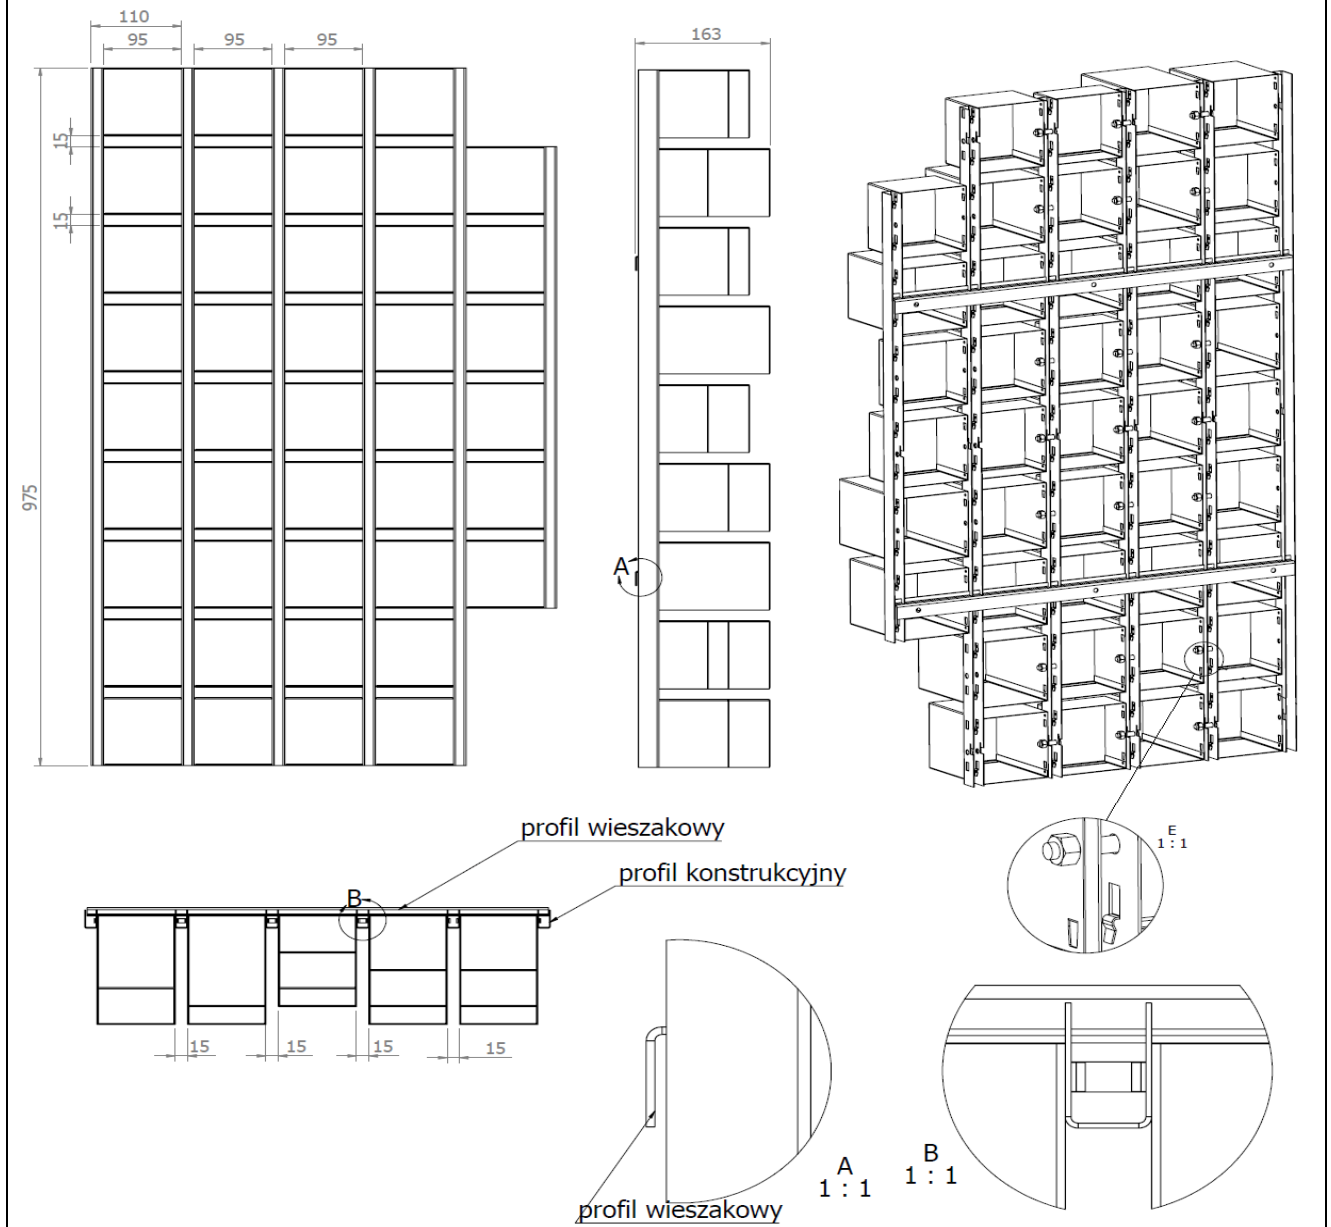

BARWA SYSTEM

www.barwasystem.pl

e-mail: barwasystem@barwasystem.pl

Schemat montażu

WYD.1

BARWA SYSTEM sp. z o.o.

NIP: PL 739-28-75-782

Zakład Produkcyjny i Dział Handlowy
11-034 Stawiguda, ul. Przemysłowa 21 tel.
(89) 522-09-10, fax. (89) 522-09-20
tel./fax. (89) 512 65 96

Zarejestrowana przez Sąd Rejonowy
w Olsztynie, VIII Wydział Gospodarczy
Krajowego Rejestru Sądowego pod numerem
KRS 0000132000.
Kapitał Zakładowy 180.000 PLN

Filia:
41-200 Sosnowiec, ul. Pionów 21
tel. (32) 290-65-01
tel/fax. (32) 290-65-00

Produkcja i sprzedaż sufitów oferowanych przez BARWA SYSTEM Sp. z o.o. objęte są certyfikatem ISO 9001:2008.